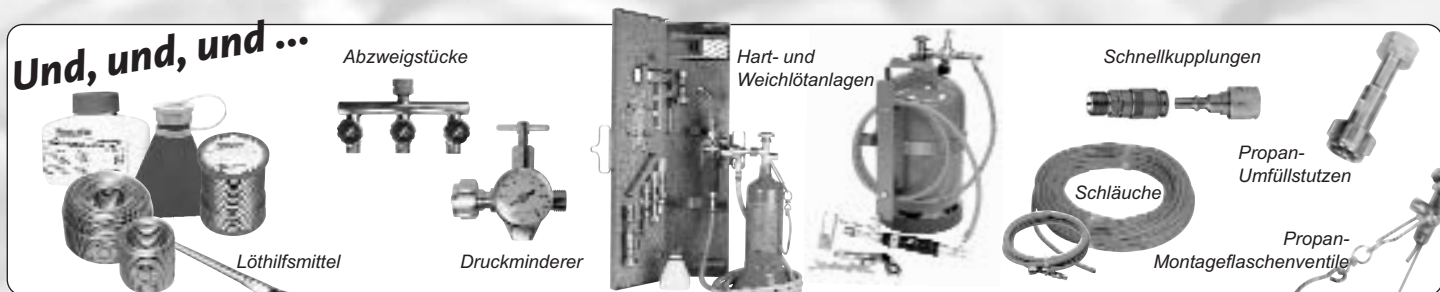

Auslaufsichere Lötwasserflaschen kennt man. Bei diesem neuartigen Flakon hat man weitergedacht. Der in den Flaschenhals integrierte Lötwaserpinsel lässt das Lötwasser nur durch leichtes Drücken der

Flasche über die hitze- und säurebeständigen Spezialborsten fein dosiert ablaufen und ermöglicht so eine einfache Einhand-Betätigung! Einfacher geht's nicht, testen Sie selbst!

Der große Bruder!

neu

PERKEO Propan-Weichlötanlagen für 5 kg-Flaschen

Für große Baustellen-Einsätze bestens geeignet. Das neue Flaschengestell von PERKEO ist eine praktische Alternative zur Kleinflaschen-Weichlötanlage, da mit der großen Propanflasche stets genug Gas zum Löten vorrätig ist. Der LötKolben und der Schlauch können ordentlich am Gestell befestigt werden und „hängen“ nicht lose herum. Auch ohne Flasche und mit anmontiertem Stahlblechkasten erhältlich.

Im Handumdrehen voll!

neu

PERKEO Propan-Umfüllstation

Mit dieser mobilen Anlage wird das Umfüllen von Propangas aus 5 oder 11 kg-Flaschen nicht mehr zum aufwändigen Kraft- und Jonglage-Akt – im Gegenteil – es wird kinderleicht! Die große Flasche wird einfach in den Ständer gestellt und erst durch das Schwenkprinzip auf den Kopf gedreht. Nun kann der Umfüllvorgang gesichert beginnen, und im Handumdrehen ist die Kleinflasche wieder voll!

Und, und, und ...

Abzweigstücke

Hart- und Weichlötanlagen

Schnellkupplungen

Löthilfsmittel

Druckminderer

Schläuche

Propan-Umfüllstutzen